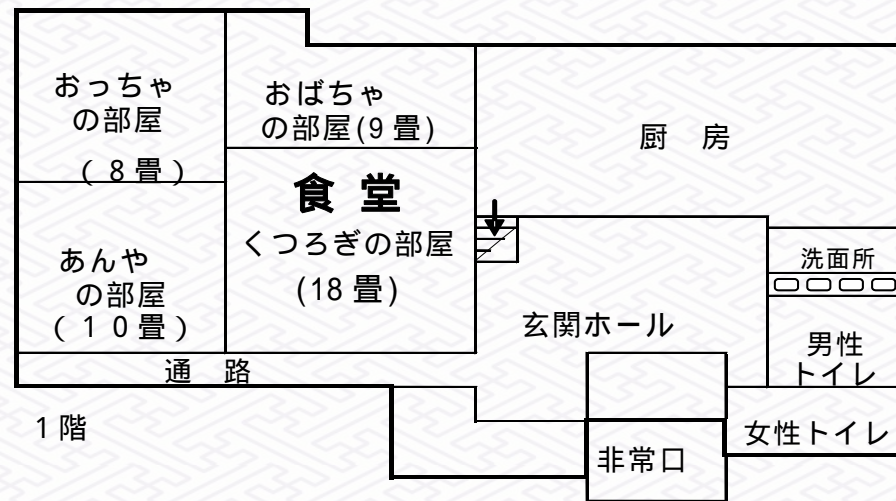

# 長者温泉ゆとり館 案内図

2階

万一の場合、案内図の非常口から避難してください。